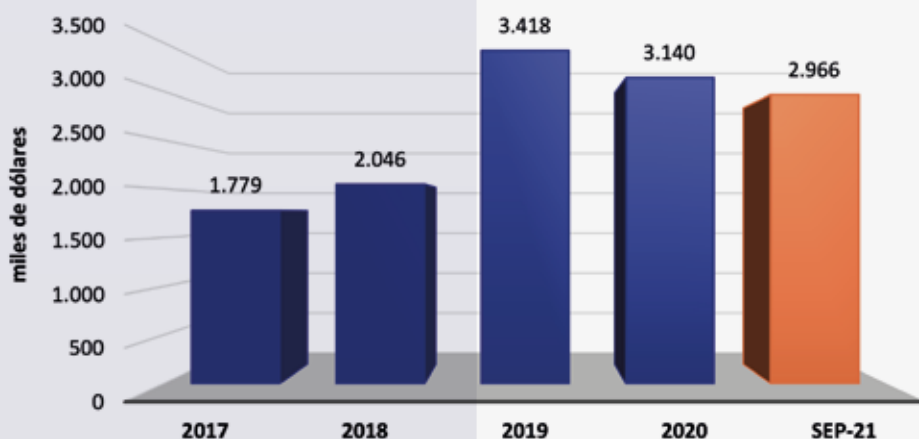

RESULTADO DEL EJERCICIO