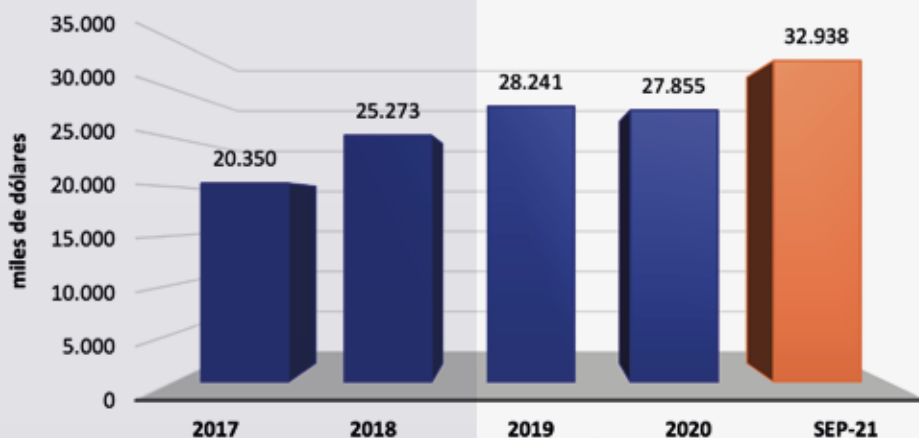

AAA

LIDERAMOS EL MERCADO REASEGURADOR DEL ECUADOR

REASEGURADORA DEL ECUADOR

RESULTADO DEL EJERCICIO

INVERSIONES

Parque Empresarial Colón,
Edificio Empresarial # 3, Oficina # 5
Telf.: +593 4 213 6094

www.ecuare.com