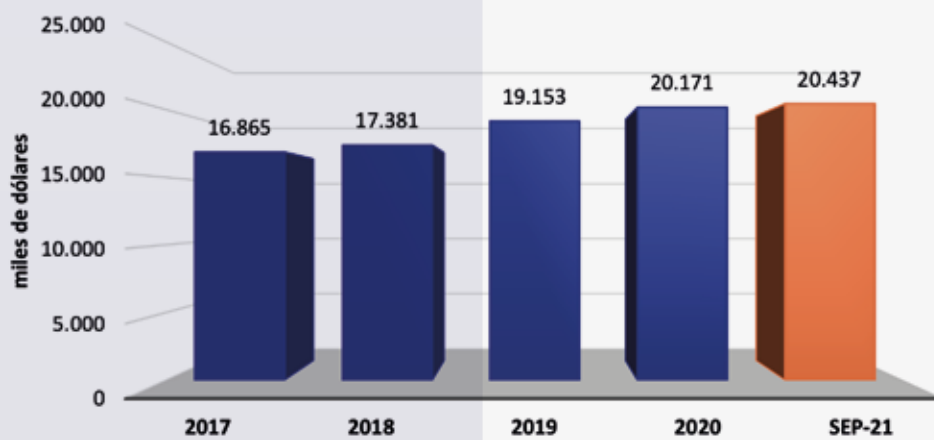

LIDERAMOS EL MERCADO REASEGURADOR DEL ECUADOR

REASEGURADORA DEL ECUADOR

PATRIMONIO

PRIMA EMITIDA

Parque Empresarial Colón,
Edificio Empresarial # 3, Oficina # 5
Telf.: +593 4 213 6094

www.ecuare.com

Class International Rating
CALIFICADORA DE RIESGOS S.A.