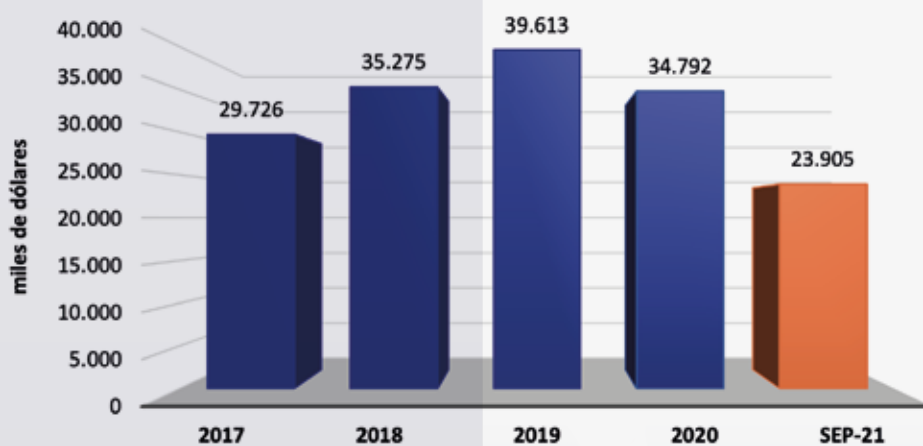

LIDERAMOS EL MERCADO REASEGURADOR DEL ECUADOR

REASEGURADORA DEL ECUADOR

PATRIMONIO

PRIMA EMITIDA

Parque Empresarial Colón,
Edificio Empresarial # 3, Oficina # 5
Telf.: +593 4 213 6094

www.ecuare.com

Class International Rating
CALIFICADORA DE RIESGOS S.A.